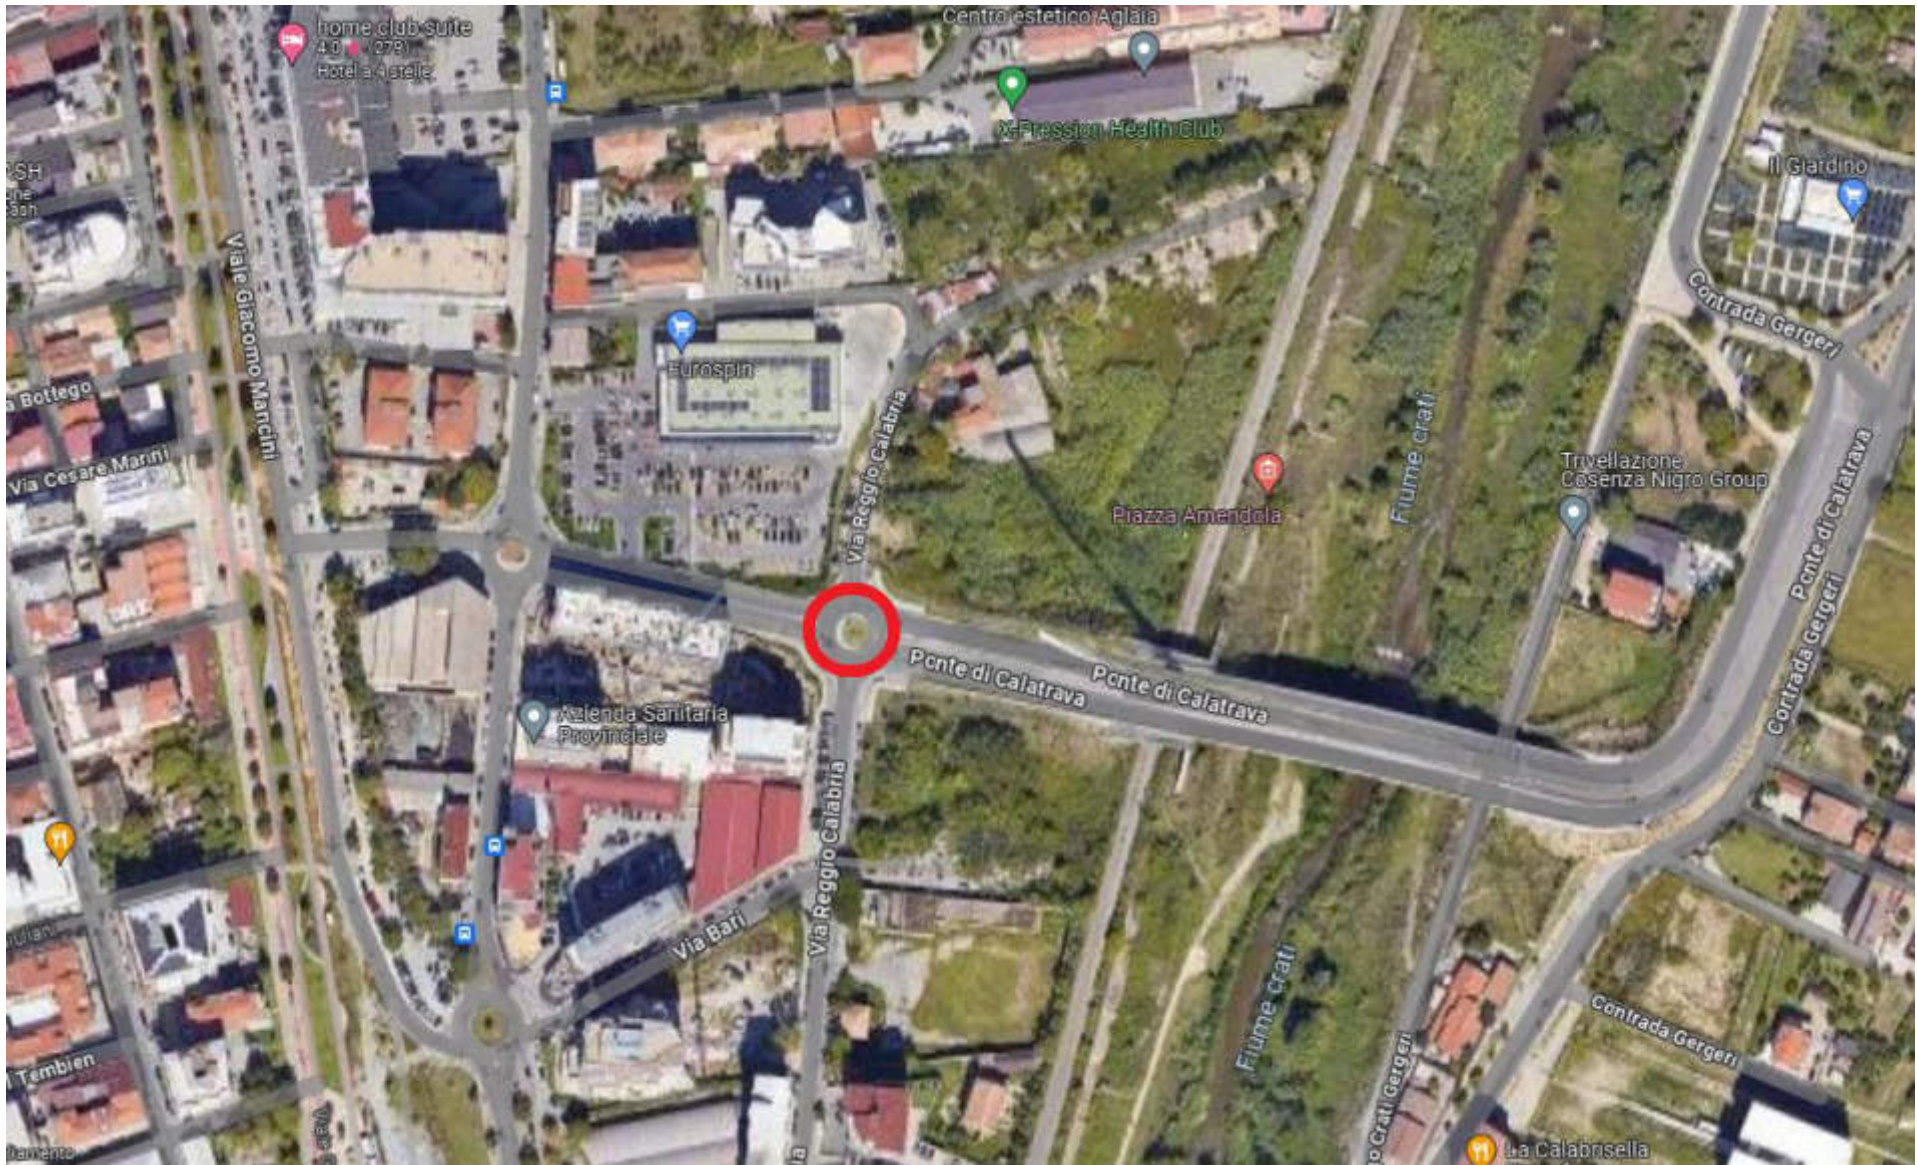

Scala 1:2600

0 26 52 78 104 m

Città di Cosenza

Largo Franco Dionesalvi

Scala 1:2600

Città di Cosenza

Via Mario Ciaccio

Scala 1:2600

0 26 52 78 104 m

Scala 1:2600

0 26 52 78 104m

Città di Cosenza

Via Vincenzo Ricciardi

*Da verificare*