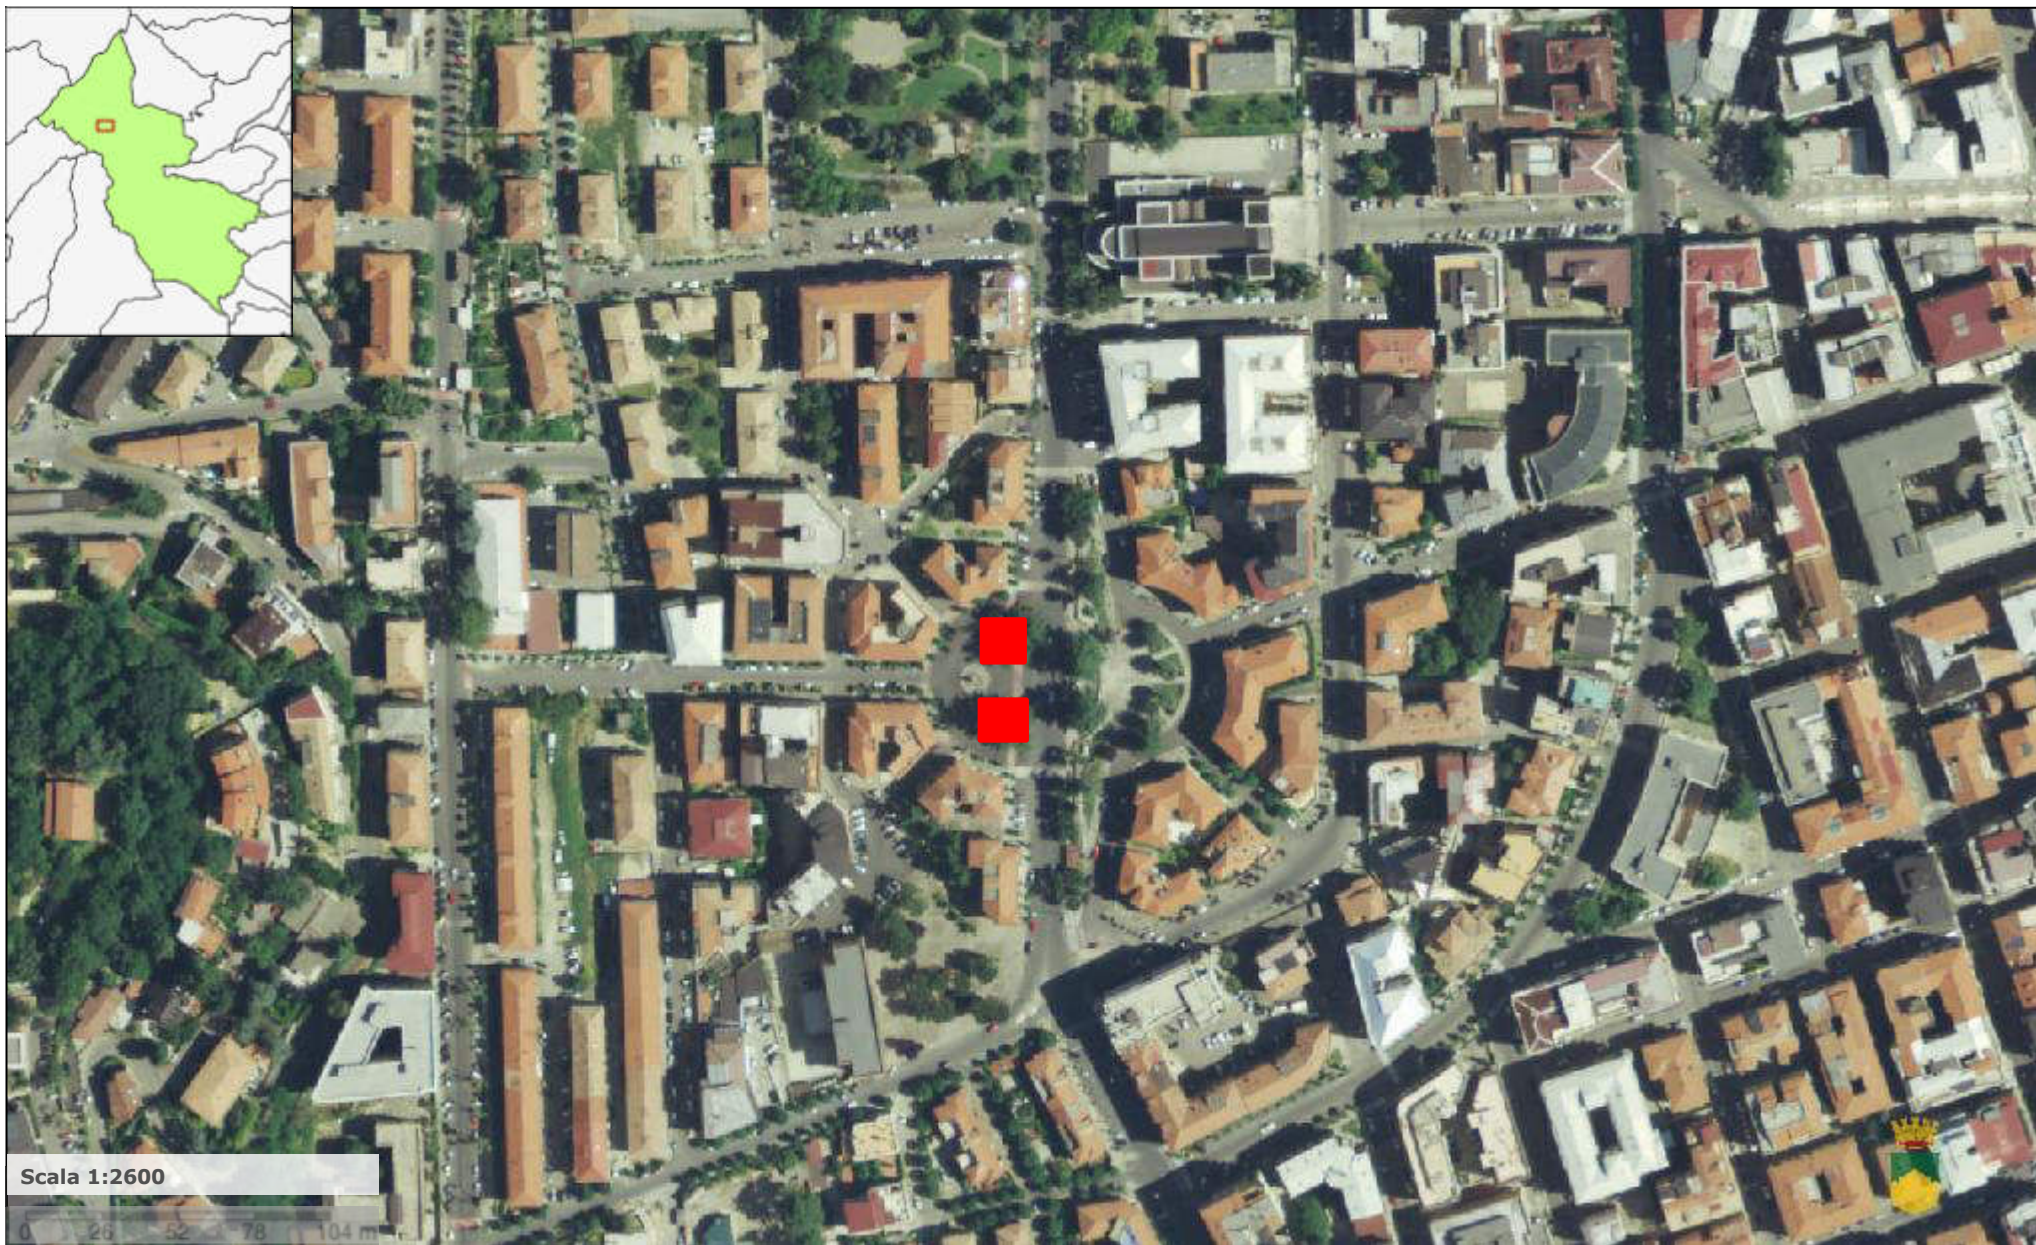

Scala 1:2600

0 26 52 78 104 m

Città di Cosenza

Largo Franco Dionesalvi

Scala 1:2600

Città di Cosenza

Via Mario Ciaccio

Scala 1:2600

0 26 52 78 104 m

Scala 1:2600

0 26 52 78 104m

Città di Cosenza

Via Vincenzo Ricciardi

*Da verificare*